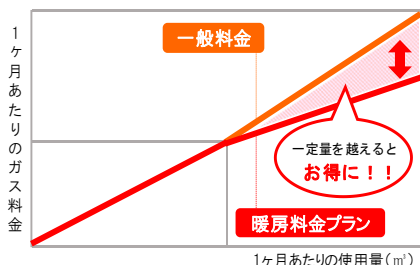

無料

※旧簡易ガス地域除く

特典3

KLでんきご契約のお客様

**5,000円
割引**

※特典の適用は当社ガスをお使いのお客様にのみです

ファンヒーターご購入でガス料金もお得に!!

※適用には条件がございます

ガス暖房またはガス衣
類乾燥機をお使いの
お客さまはガス料金が
お得になります!

【暖房・乾燥料金プランイメージ】

料金イメージ

ガス料金がよりお得に!!

京葉ガスリキッド株式会社  0120-34-8671 (平日9:00~17:30まで)